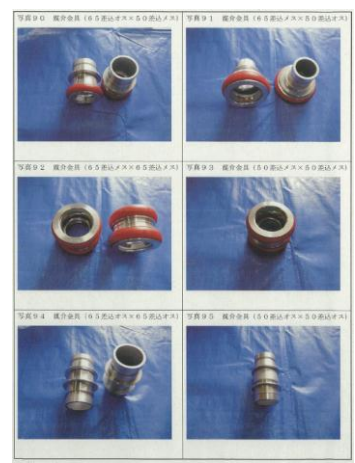

(中央消防署山形出張所へ配備した消防ポンプ自動車)

(中央消防署山形出張所へ配備した消防車積載品及び付属品 (一部))

新潟市消防局が実施した消防ポンプ車整備事業への助成