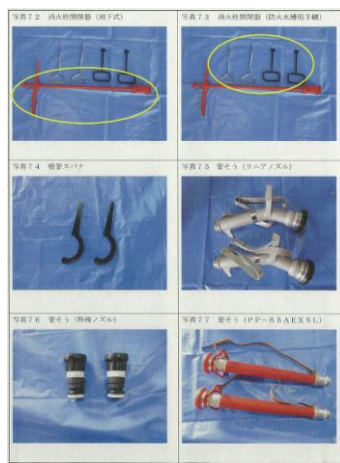

(中央消防署山形出張所へ配備した消防ポンプ自動車)

(中央消防署山形出張所へ配備した消防車積載品及び付属品 (一部))

新潟市消防局が実施した消防ポンプ車整備事業への助成