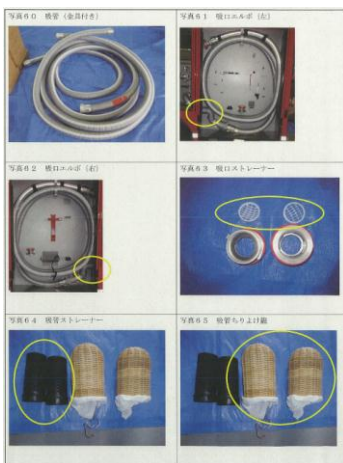

(中央消防署山形出張所へ配備した消防ポンプ自動車)

(中央消防署山形出張所へ配備した消防車積載品及び付属品 (一部))

新潟市消防局が実施した消防ポンプ車整備事業への助成