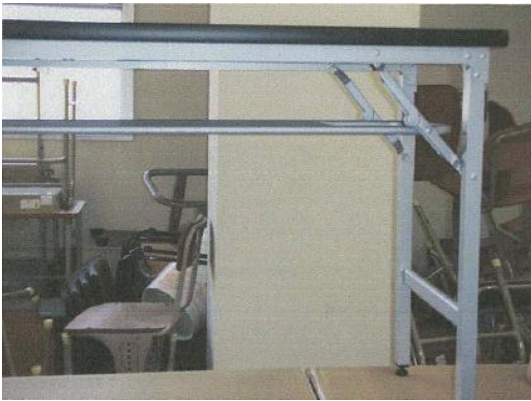

(ロール畳)

(軽量薄型テーブル)

(折りたたみイス)

三原市が実施した舟木小学校の資器材整備事業への助成